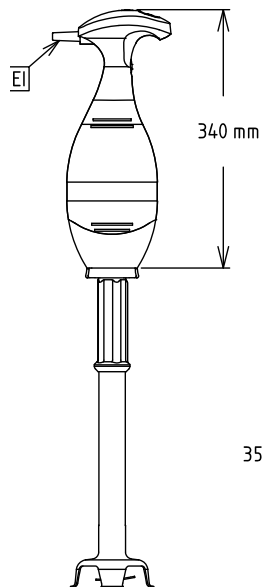

Externe afmetingen, lengte	138 mm
Externe afmetingen, breedte	120 mm
Externe afmetingen, hoogte	665 mm
Gewicht, netto (kg)	3.25
Rotatie snelheid	0 - 9000 tpm
Waterdichtheid index	IP34

Meegeleverde accessoires

- 1 stuks OPZET STAAFMIXER 353 mm, voor alle modellen Bermixer Pro PNC 650132

Optionele accessoires

- OPZET GARDE 400 mm, versterkte uitvoering, voor alle modellen Bermixer Pro PNC 650108
- OPZET STAAFMIXER 353 mm, voor alle modellen Bermixer Pro PNC 650132
- OPZET STAAFMIXER 453 mm, voor alle modellen Bermixer Pro PNC 650133
- VERSTELBARE RAIL voor BERMIXER, kookketel diameter van Ø375 mm tot Ø650 mm, voor gebruik met de houder 653294 PNC 653292
- HOUDER voor BERMIXER motorunit met de staafmixer. Voor plaatsing op de rand van de kookketel of op de verstelbare rail 653292. Niet geschikt voor de garde. PNC 653294

Front aanzicht

Zij aanzicht

EI = Elektrische aansluiting

Boven aanzicht