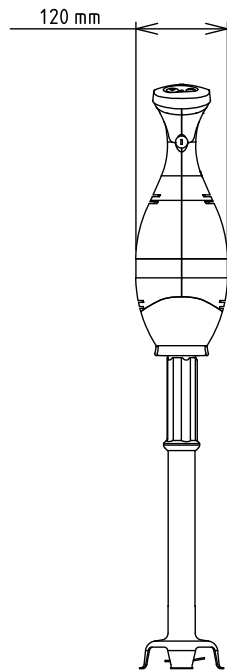

Externe afmetingen, lengte	138 mm
Externe afmetingen, breedte	120 mm
Externe afmetingen, hoogte	665 mm
Gewicht, netto (kg)	3.25
Rotatie snelheid	0 - 9000 tpm
Waterdichtheid index	IP34

Meegeleverde accessoires

- 1 stuks OPZET STAAFMIXER 353 mm, voor alle modellen Bermixer Pro PNC 650132

Optionele accessoires

- OPZET GARDE 400 mm, versterkte uitvoering, voor alle modellen Bermixer Pro PNC 650108
- OPZET STAAFMIXER 353 mm, voor alle modellen Bermixer Pro PNC 650132
- OPZET STAAFMIXER 453 mm, voor alle modellen Bermixer Pro PNC 650133
- VERSTELBARE RAIL voor BERMIXER, kookketel diameter van Ø375 mm tot Ø650 mm, voor gebruik met de houder 653294 PNC 653292
- HOUDER voor BERMIXER motorunit met de staafmixer. Voor plaatsing op de rand van de kookketel of op de verstelbare rail 653292. Niet geschikt voor de garde. PNC 653294

Front aanzicht

Zij aanzicht

EI = Elektrische aansluiting

Boven aanzicht